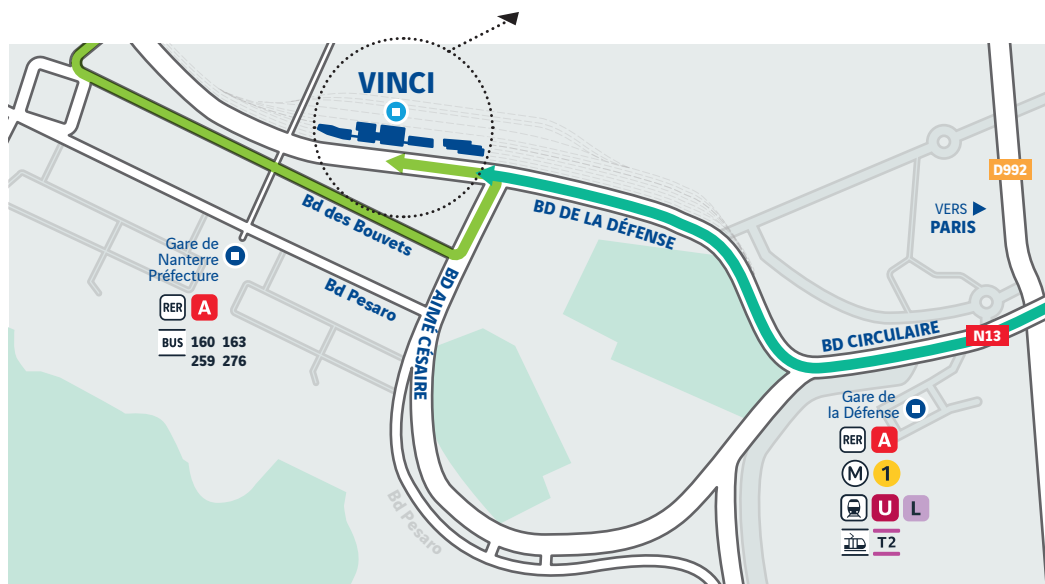

Plan d'accès à l'archipel

→ RÉSIDENTS

Accueil principal

1973 boulevard de la Défense
92000 Nanterre – France
Tél. : 01 57 98 61 00
www.vinci.com

En voiture

→ De Paris

Depuis la RN13, emprunter le boulevard circulaire de la Défense puis rejoindre le boulevard de la Défense.

→ De l'ouest francilien

Depuis l'A14 puis l'A86, rejoindre le boulevard des Bouvets puis emprunter le boulevard Aimé Césaire. Tourner à gauche pour accéder au boulevard de la Défense.

Entrée parking principal

2083 boulevard de la Défense

Coordonnées
GPS

En transports en commun

Gare de Nanterre-Préfecture

RER **A** Sortie 1 – Carillon U Arena ou
Sortie 4 – Terrasses de l'Arche
Bus : 160 – 163 – 259 – 276

3 min.
de marche

Gare de la Défense

RER **A**
Métro **1**
U
L
T2

Sortie 1 – Grande Arche

12 min.
de marche